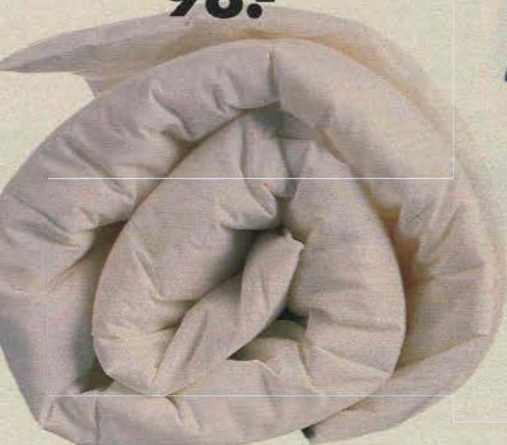

SÄLG täcke.
150x200 cm

98.-

IKEA®

MOPPE minibyrå

149.-

Samla
& Sortera

1. EMU förvaringslådor med lock, 2 stycken. Förtennad lackerad plåt. 20×36×13cm och 17.5×28×12 cm 99.-/set.

2. SKUBB förvaringsfack i grönt, blått eller orange. Nylon, polyetylen och träfiberskiva. 15×120×35 cm 89.-